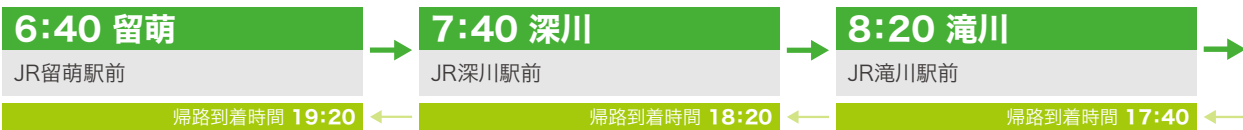

札幌どうぶつ専門学校 オープンキャンパス バスルート表

【運行日】2020年4/25(土)・2021年3/27(土)

1 美唄コース

2 留萌・滝川コース

3 倶知安・小樽コース

4 苫小牧コース

5 浦河コース

6 名寄コース

7 旭川コース

8 帯広コース

9 伊達コース

10 函館コース

札幌どうぶつ専門学校へ