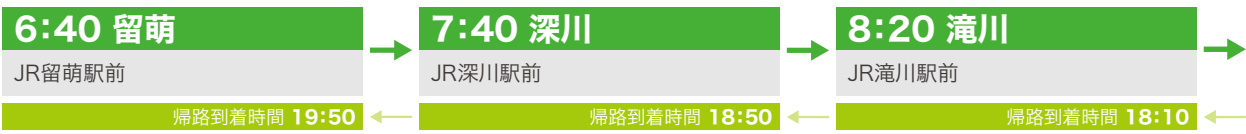

札幌どうぶつ専門学校 オープンキャンパス バスルート表

【運行日】2020年 4/25(土)・5/23(土)・6/27(土)・7/23(木)・9/12(土)

1 美唄コース

2 留萌・滝川コース

3 倶知安・小樽コース

4 苫小牧コース

5 浦河コース

6 名寄コース

7 旭川コース

8 帯広コース

9 伊達コース

10 函館コース

11 北見コース ※6/27のみ運行はございません。

12 釧路コース

札幌どうぶつ専門学校へ